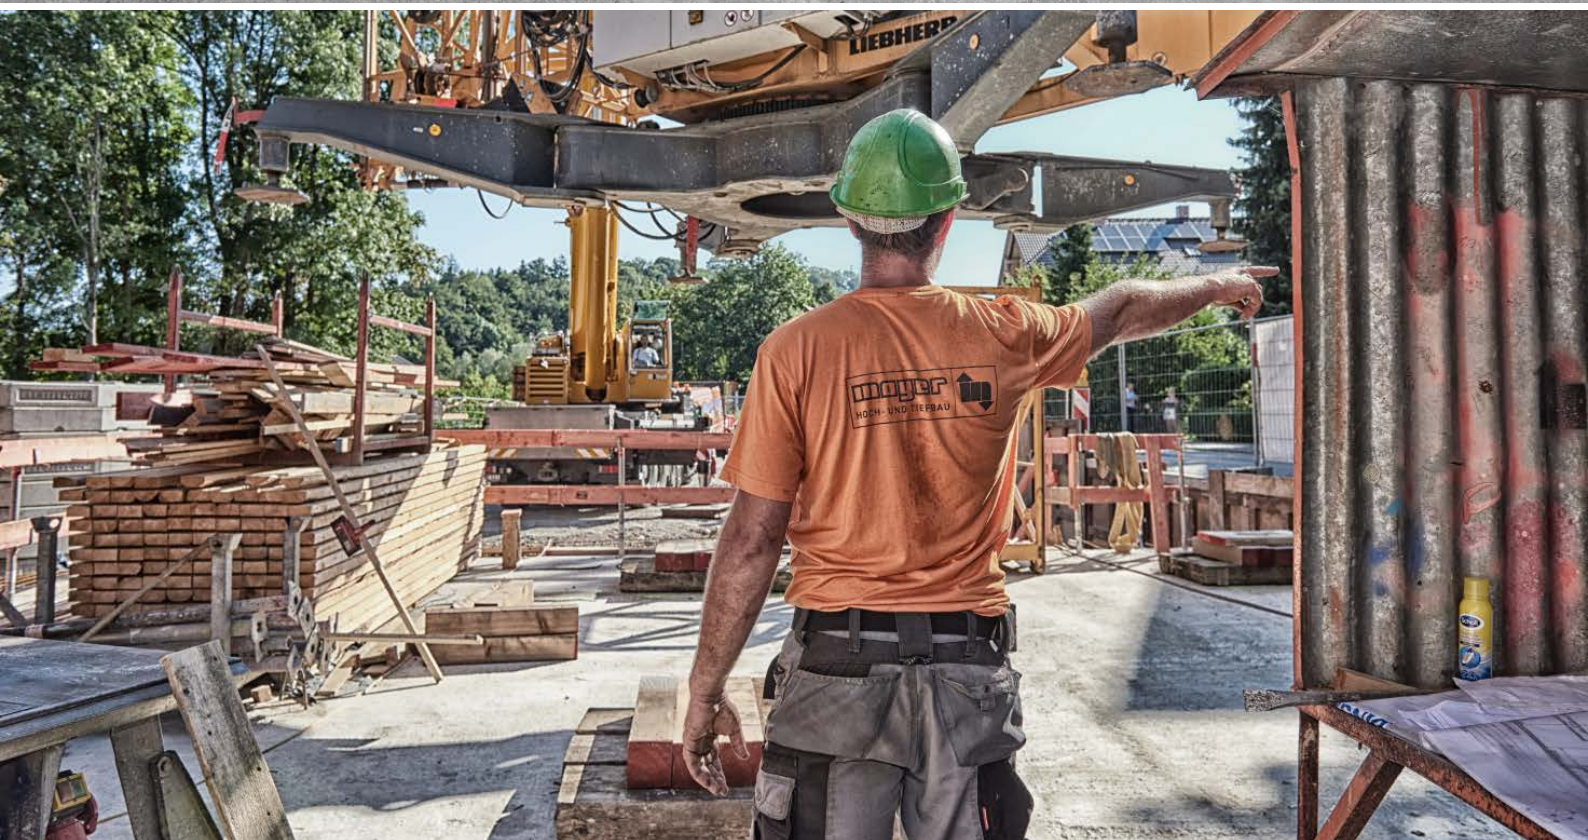

Wir bauen **Qualität**,
weil wir es **können!**

Zur Verstärkung unseres großartigen Teams
suchen wir zum nächstmöglichen Zeitpunkt eine/n

Kranmonteur (m/w/d)

Ihr Profil

Sie verfügen über eine abgeschlossene Ausbildung als Schlosser, Land- und Baumaschinenmechaniker, Industrieelektriker oder etwas Vergleichbarem. Sie sind engagiert und können selbstständig arbeiten, sind teamfähig, zuverlässig und flexibel. Ein Führerschein der Klasse CE ist wünschenswert.

Ihre Aufgaben

Sie übernehmen die Montage und Demontage von Kränen, führen Wartungs, Reparatur- und Instandsetzungsarbeiten sowie die Fehlerdiagnose aus.

Unsere Leistungen

Wir bieten ein ausgezeichnetes Betriebsklima, interessante Aufgabengebiete, eine leistungsbezogene Vergütung sowie Fortbildungsmöglichkeiten zur beruflichen Weiterentwicklung.